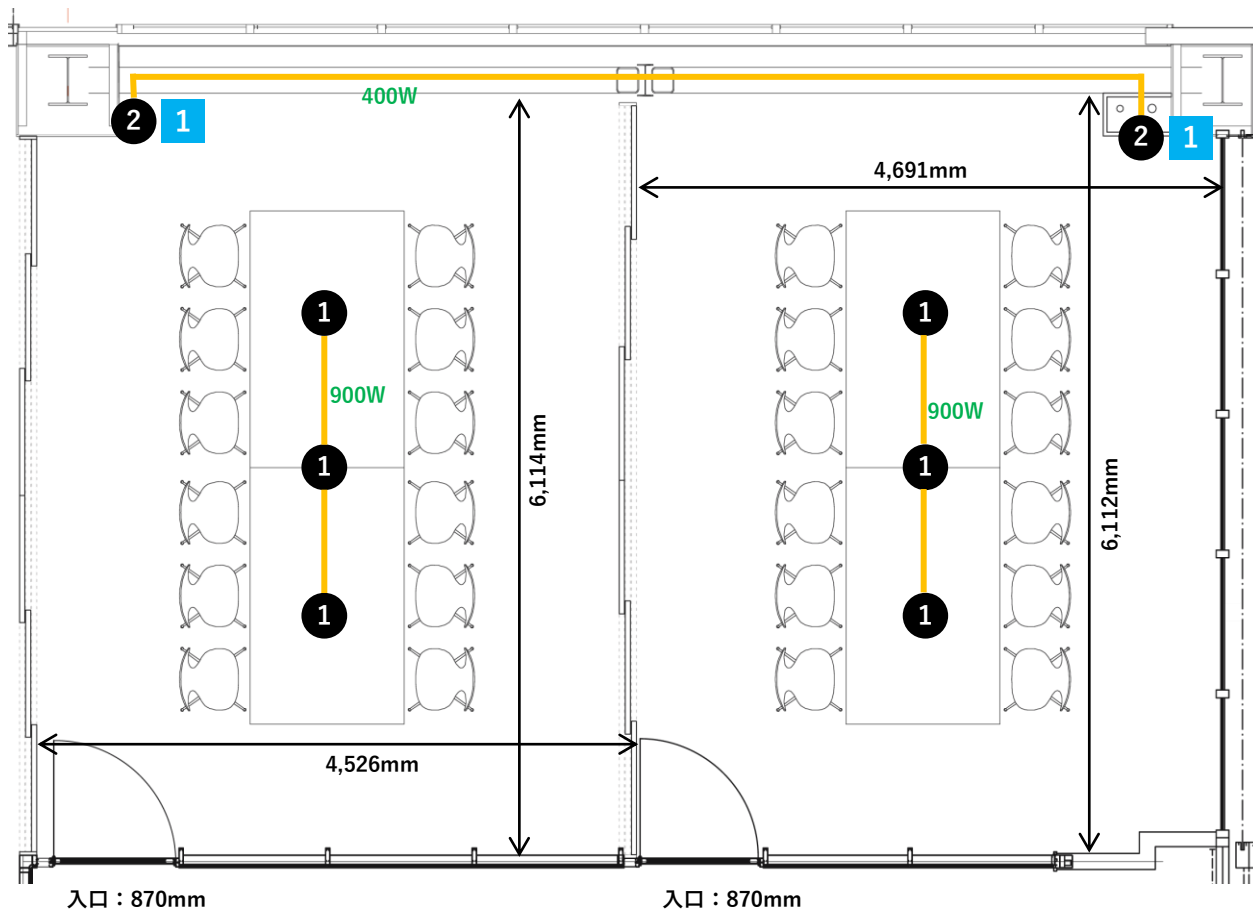

# 📍 レンタルスペース情報

スペース名		面積	天井高	定員	利用料金 / 時間 (税込)	付帯家具等 ※備品の詳細は各スペースのスペック表をご確認ください
キッチンスタジオ		68.8㎡	3.5m	17名	1,650円	丸テーブル、椅子、キッチン（シンク、調理台、IH・ガスコンロ）
パーティールーム	全面	59.4㎡	3.0m	15名	1,760円	机、椅子
	半面	29.7㎡	3.0m	7名	880円	
ダンススタジオ		74.3㎡	3.5m	19名	1,650円	壁面ミラー
ミュージックスタジオ	A	14.7㎡	3.0m	4名	880円	壁面ミラー、折り畳み椅子、机
	B	33.9㎡	3.0m	8名	1,320円	壁面ミラー、折り畳み椅子
	C	20.1㎡	3.0m	5名	1,100円	椅子、壁面ミラー
ミーティングルーム	1	90.8㎡	3.5m	23名	2,200円	150インチモニター、天吊プロジェクター、長机、椅子
	2	15.8㎡	3.5m	4名	1,100円	机、椅子、ホワイトボード壁面

# パーティールーム

貸出スペース	面積	天井高	定員	利用料金 / 時間 (税込)	付帯家具等
全面	59.4㎡	3.0m	15名	1,760円	机、椅子
半面	29.7㎡	3.0m	7名	880円	

凡例	
●	コンセント (内部数字：差込口数)
■	LANコンセント (内部数字：差込口数)
—	同配線系統

面積	天井高	定員	利用料金 / 時間 (税込)	付帯家具等 ※備品の詳細は次ページをご確認ください
74.3㎡	3.5m	19名	1,650円	壁面ミラー