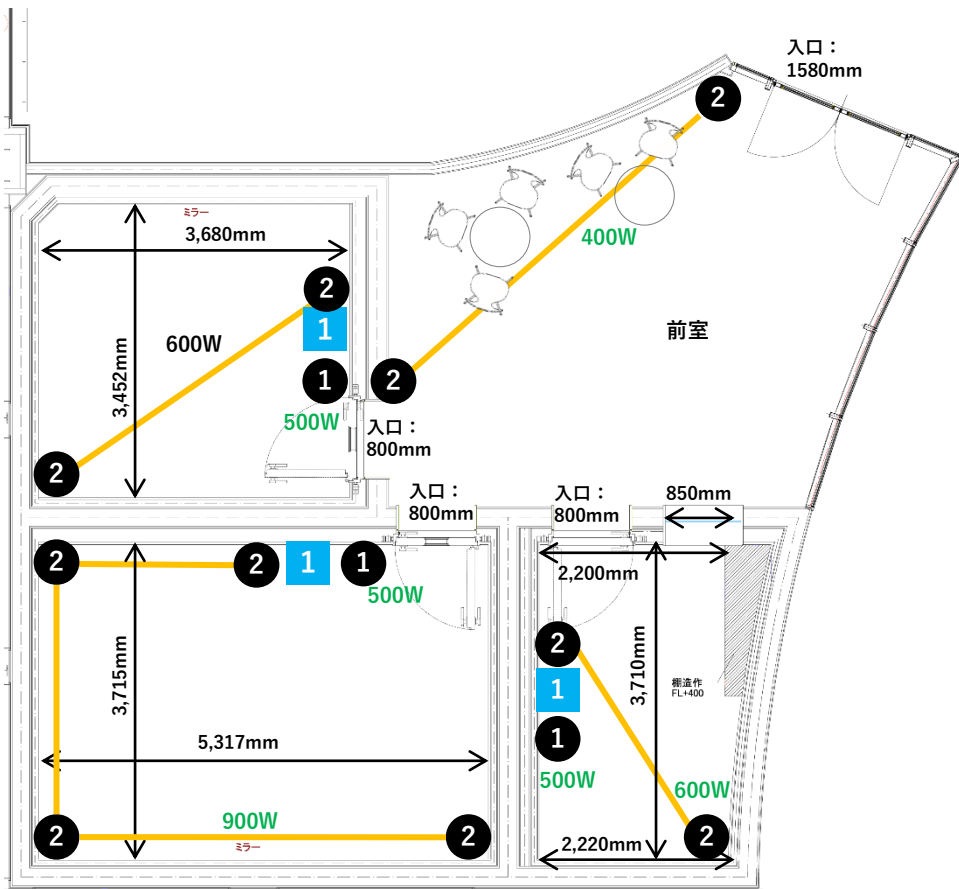

貸出スペース	面積	天井高	定員	利用料金 / 時間 (税込)	付帯家具等 ※備品の詳細は次ページをご確認ください
A	14.7㎡	3.0m	4名	880円	壁面ミラー、折り畳み椅子、机
B	33.9㎡	3.0m	8名	1,320円	壁面ミラー、折り畳み椅子
C	20.1㎡	3.0m	5名	1,100円	椅子、壁面ミラー

- ・ お食事・飲酒はご遠慮ください。蓋のついた飲料はお飲みいただけます。
- ・ 前室は共用スペースとなりますので、占領することのないようご利用ください。
- ・ 楽器やアンプなどは動かすと危険です。破損・故障につながるおそれがあるため、ご移動等をご遠慮ください。
- ・ 防音設備を備えておりますが、音量などは周りへの配慮をお願いいたします。

凡例	
●	コンセント (内部数字：差込口数)
■	LANコンセント (内部数字：差込口数)
—	同配線系統