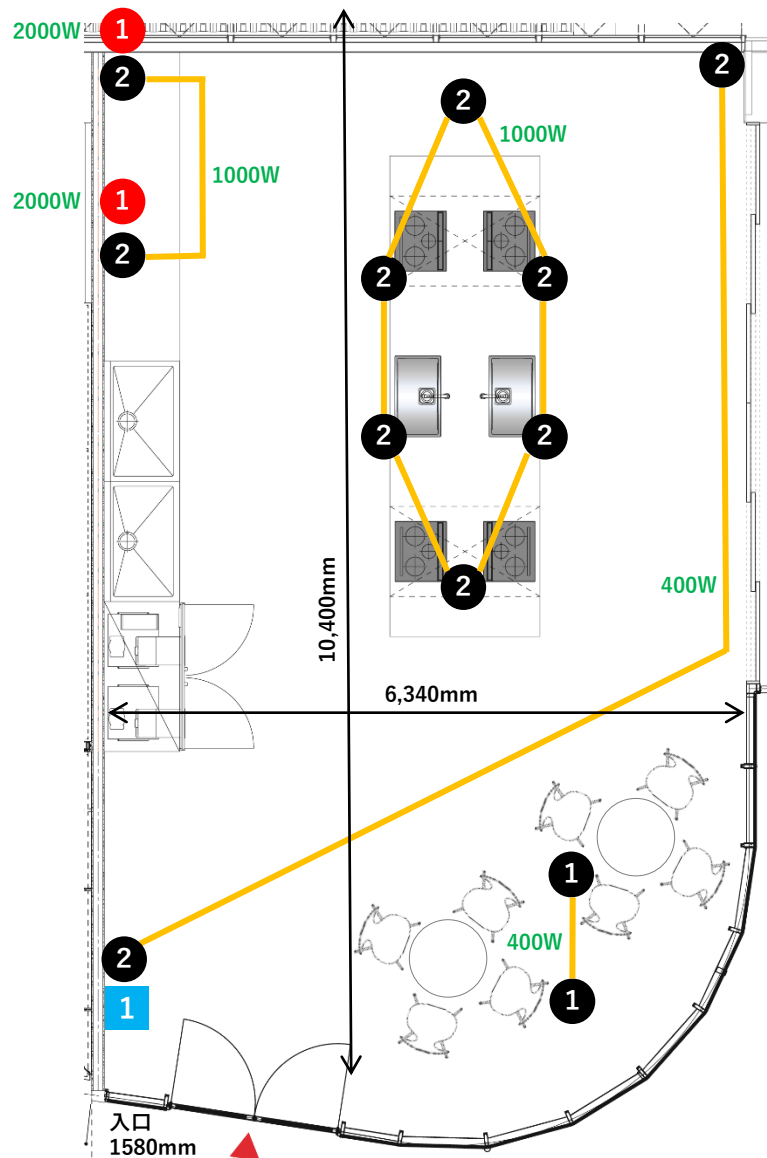

面積	天井高	定員	利用料金 / 時間 (税込)	付帯家具等 ※備品の詳細は次ページをご確認ください
68.8㎡	3.5m	17名	1,650円	丸テーブル、椅子、 キッチン (シンク、調理台、IH・ガスコンロ)

- 食品衛生関係の営業許可を得た施設ではありません。調理したものの販売や飲食店としての営業など営業許可を必要とする利用はできません。
- スタッフの指示に従い分別したゴミは施設にて処分いたします (無料)。利用終了時に分別の上、まとめてスタッフへお渡しください。まとめる際、液漏れ等が発生しないよう、生ごみ・缶等を処分する際はゴミ袋を二重にしてください。液漏れした場合は清掃をお願いいたします。
- 施設側にて食材および調味料、油類の提供は一切いたしません。
- 利用時間内に、使用した食器・調理器具類の洗浄・清掃を行ってください。スタッフが洗浄・清掃状況を確認し、不十分な場合は洗い直しをお願いする場合がございます。また、洗い直しが発生しご利用時間が延長した場合は延長料金が発生いたします。時間に余裕をもって洗浄・清掃をお願いいたします。
- 食器を破損した場合は速やかにスタッフへご報告をお願いいたします。
- 揚げものなど、油を大量に使用する場合は凝固剤のご持参、ご使用をお願いいたします。
- お魚をさばく場合はシンクやキッチン台などに鱗などが飛び散らないようにシート等をご用意の上調理をお願いいたします。また、ゴミ袋を二重にするなど水分が漏れないようご対応をお願いいたします。
- 利用後は臭いなど残らないよう後処理の徹底をお願いいたします。
- 冷蔵庫に食材を残置することのないよう必ずお持ち帰りください。万が一残置物があった場合はこちらで処分いたします。
- 施設に設置している調理家電以外のものをお持ち込みになる場合は、事前にご相談ください。電気容量に限りがあるため、お断りする場合がございます。
- 利用中 (搬入・搬出時を含む) の人的・物的損害に対する責任は利用者側の負担となります。また、食中毒等、調理・飲食に起因する人的損害についても施設側は一切の責任を負いません。

凡例	
●	コンセント (内部数字: 差込口数)
●	200V用コンセント (内部数字: 差込口数)
■	LANコンセント (内部数字: 差込口数)
—	同配線系統