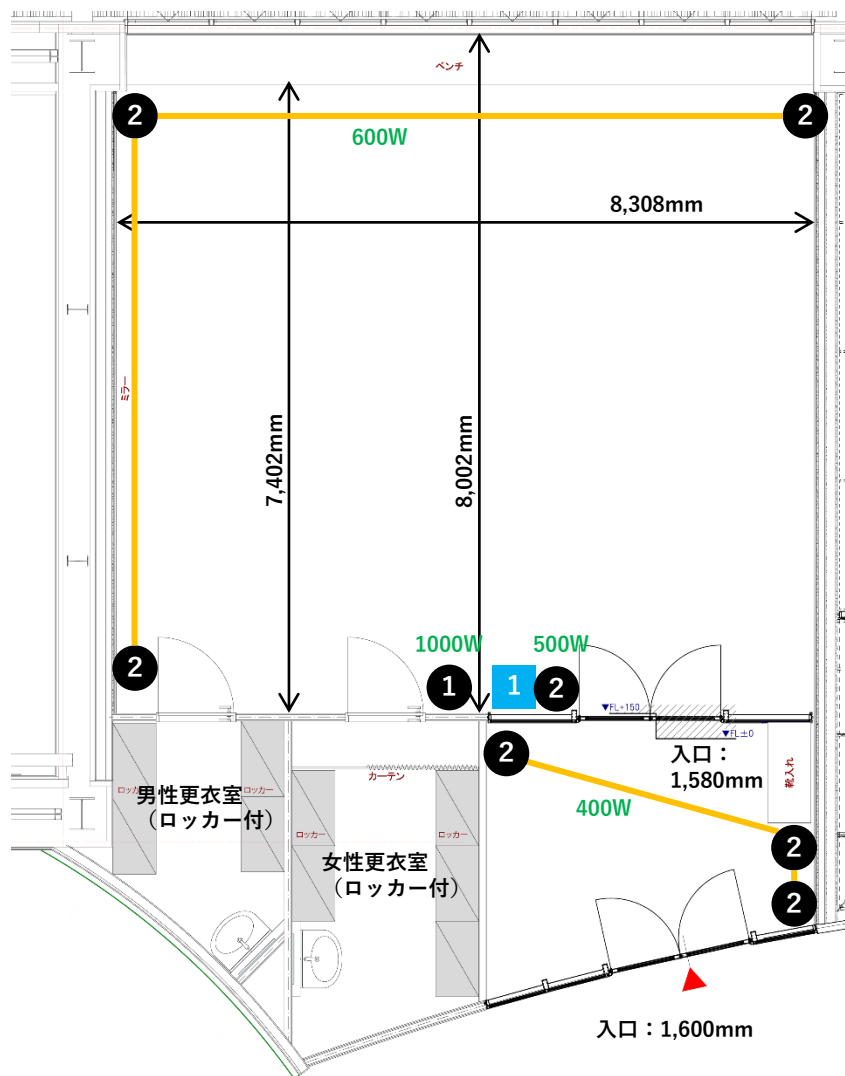

# パーティールーム

貸出スペース	面積	天井高	定員	利用料金 / 時間 (税込)	付帯家具等
全面	59.4㎡	3.0m	15名	1,760円	机、椅子
半面	29.7㎡	3.0m	7名	880円	

凡例	
●	コンセント (内部数字：差込口数)
■	LANコンセント (内部数字：差込口数)
—	同配線系統

面積	天井高	定員	利用料金 / 時間 (税込)	付帯家具等 ※備品の詳細は次ページをご確認ください
74.3㎡	3.5m	19名	1,650円	壁面ミラー