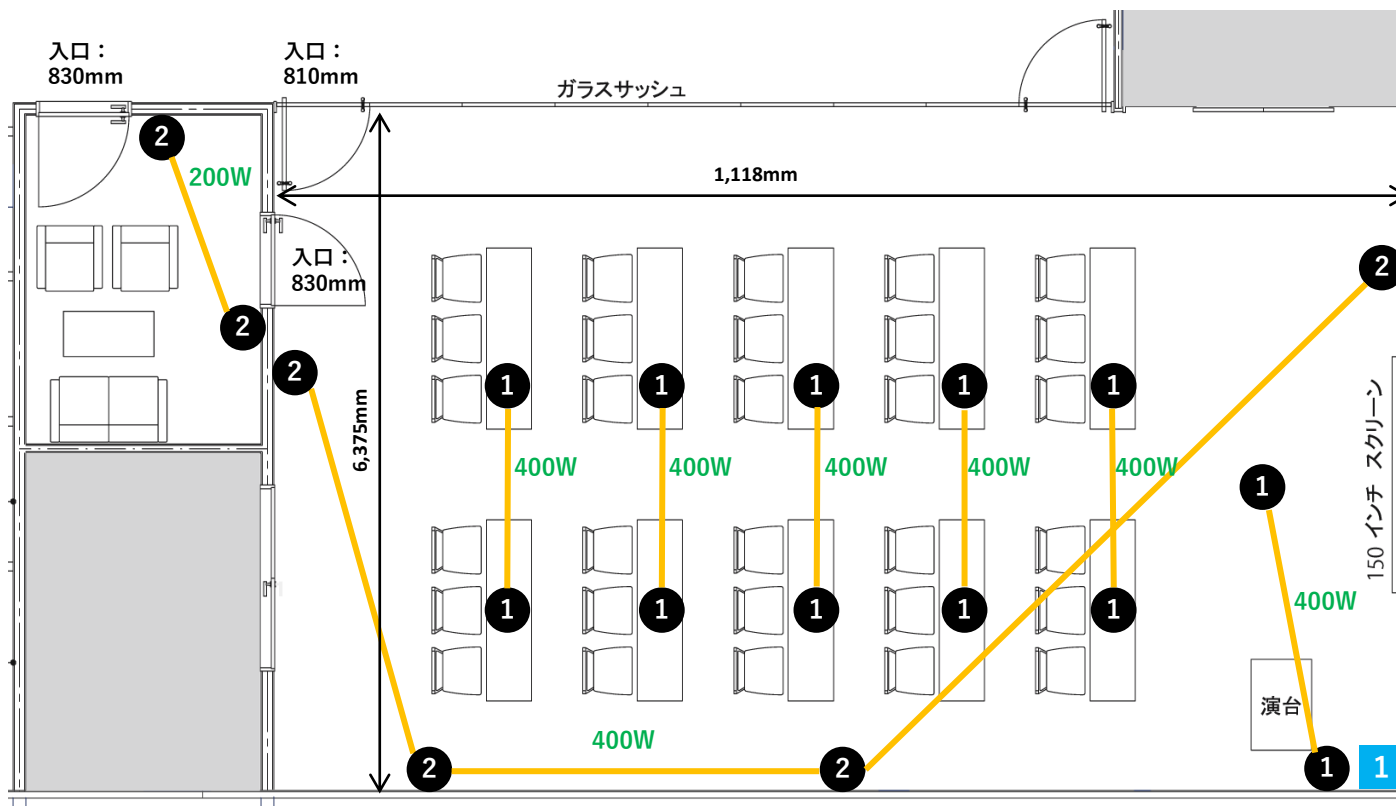

■ミーティングルーム 1