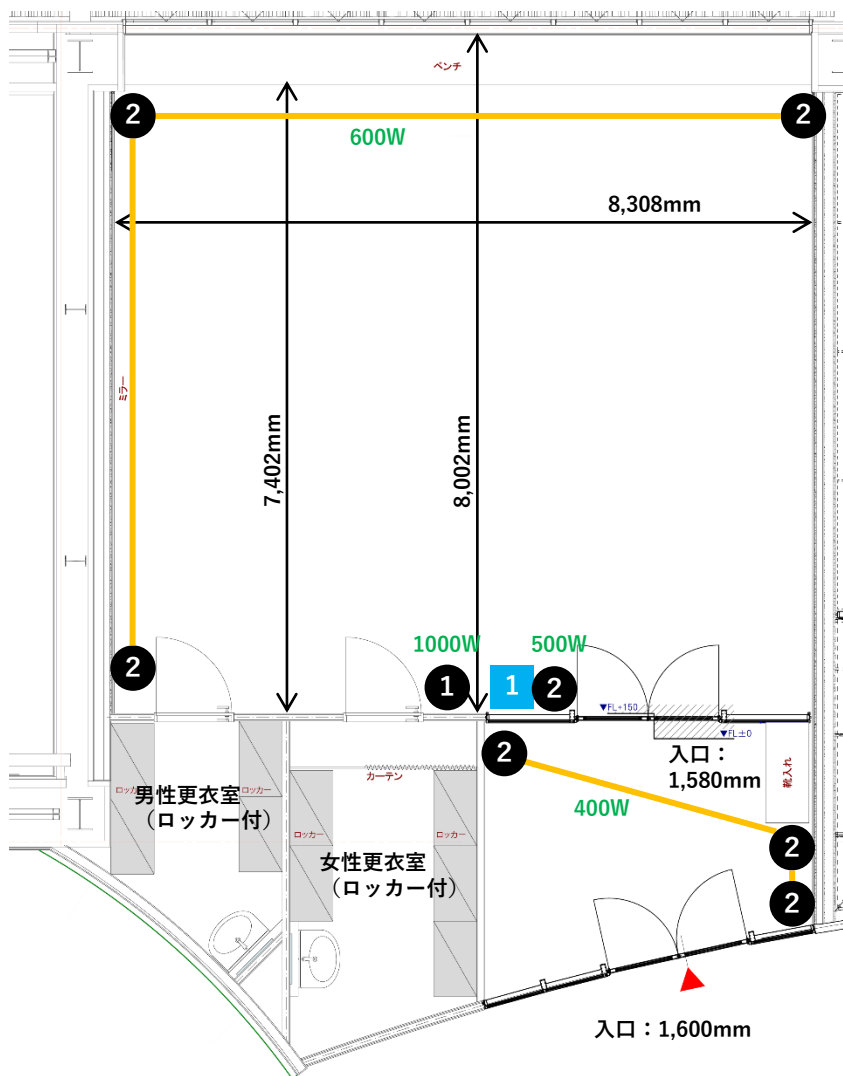

パーティールーム

貸出スペース	面積	天井高	定員	利用料金 / 時間 (税込)	付帯家具等 ※備品は別紙
全面	59.4㎡	3.0m	15名	1,760円	机、椅子
半面	29.7㎡	3.0m	7名	880円	

凡例	
●	コンセント (内部数字：差込口数)
■	LANコンセント (内部数字：差込口数)
—	同配線系統

面積	天井高	定員	利用料金 / 時間 (税込)	付帯家具等 ※備品は別紙
74.3㎡	3.5m	19名	1,650円	壁面ミラー