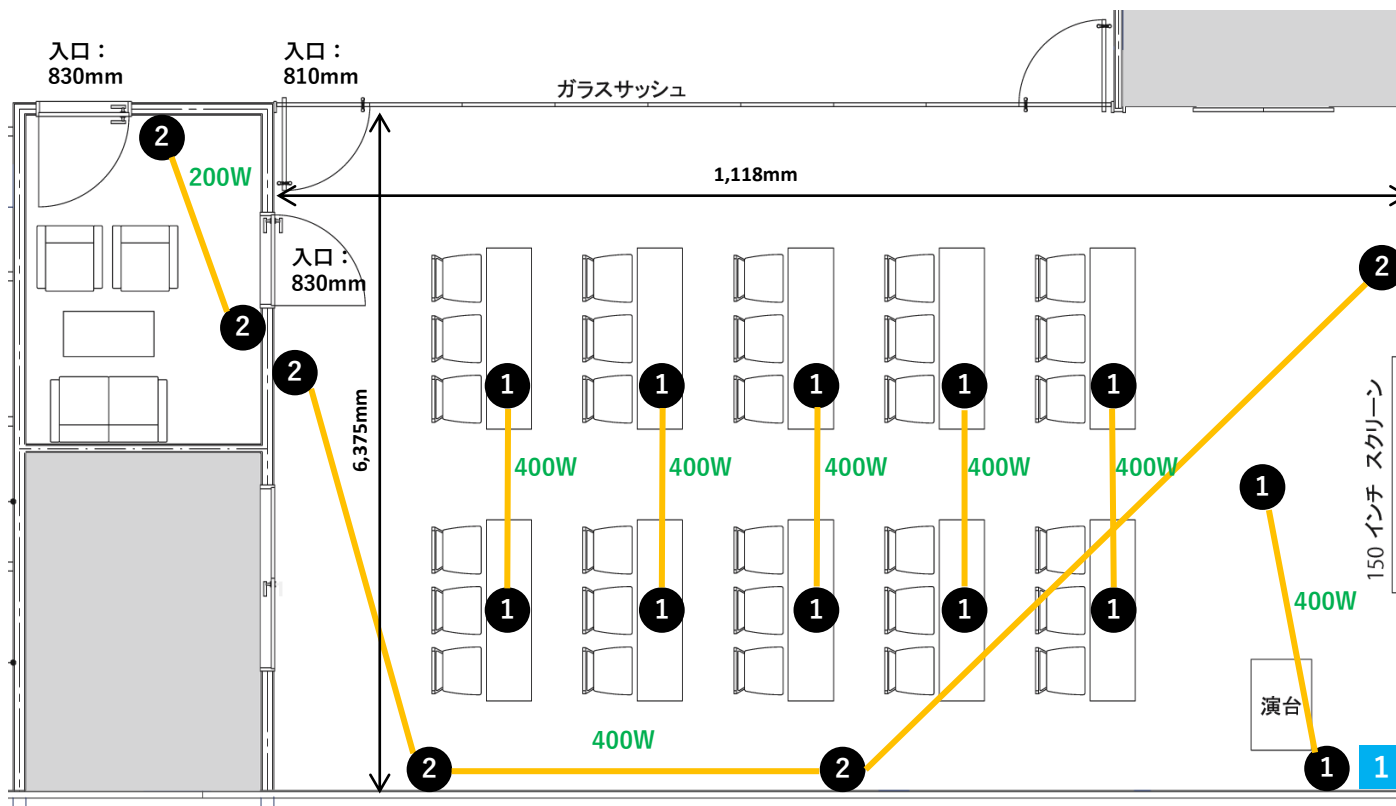

※各スタジオの備品の移動は原則禁止いたします。

ミーティングルーム

■ミーティングルーム 1

■ミーティングルーム 2

貸出スペース	面積	天井高	定員	利用料金 / 時間 (税込)	付帯家具等 ※備品は別紙
1	90.8㎡	3.5m	23名	2,200円	150インチモニター、天吊プロジェクター、長机、椅子
2	15.8㎡	3.5m	4名	1,100円	机、椅子、ホワイトボード壁面

- ・ ご飲食は行っていただけますが、飲酒はご遠慮ください。(飲食目的のご利用はご遠慮ください。)
- ・ コワーキングスペース内のレンタルスペースです。コワーキングスペース内のご利用者様へご配慮いただき、ご利用されるスペース以外のご利用はご遠慮ください。