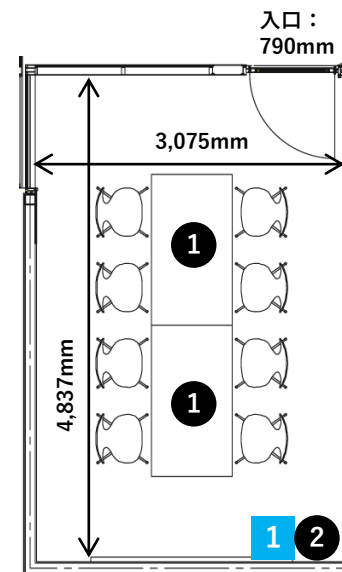

※各スタジオの備品の移動は原則禁止いたします。

ミーティングルーム

■ミーティングルーム 1

■ミーティングルーム 2

貸出スペース	面積	天井高	定員	利用料金 / 時間 (税込)	付帯家具等 ※備品は別紙
1	90.8㎡	3.5m	23名	2,200円	150インチモニター、天吊プロジェクター、長机、椅子
2	15.8㎡	3.5m	4名	1,100円	机、椅子、ホワイトボード壁面

- ・ ご飲食は行っていただけますが、飲酒はご遠慮ください。(飲食目的のご利用はご遠慮ください。)
- ・ コワーキングスペース内のレンタルスペースです。コワーキングスペース内のご利用者様へご配慮いただき、ご利用されるスペース以外のご利用はご遠慮ください。