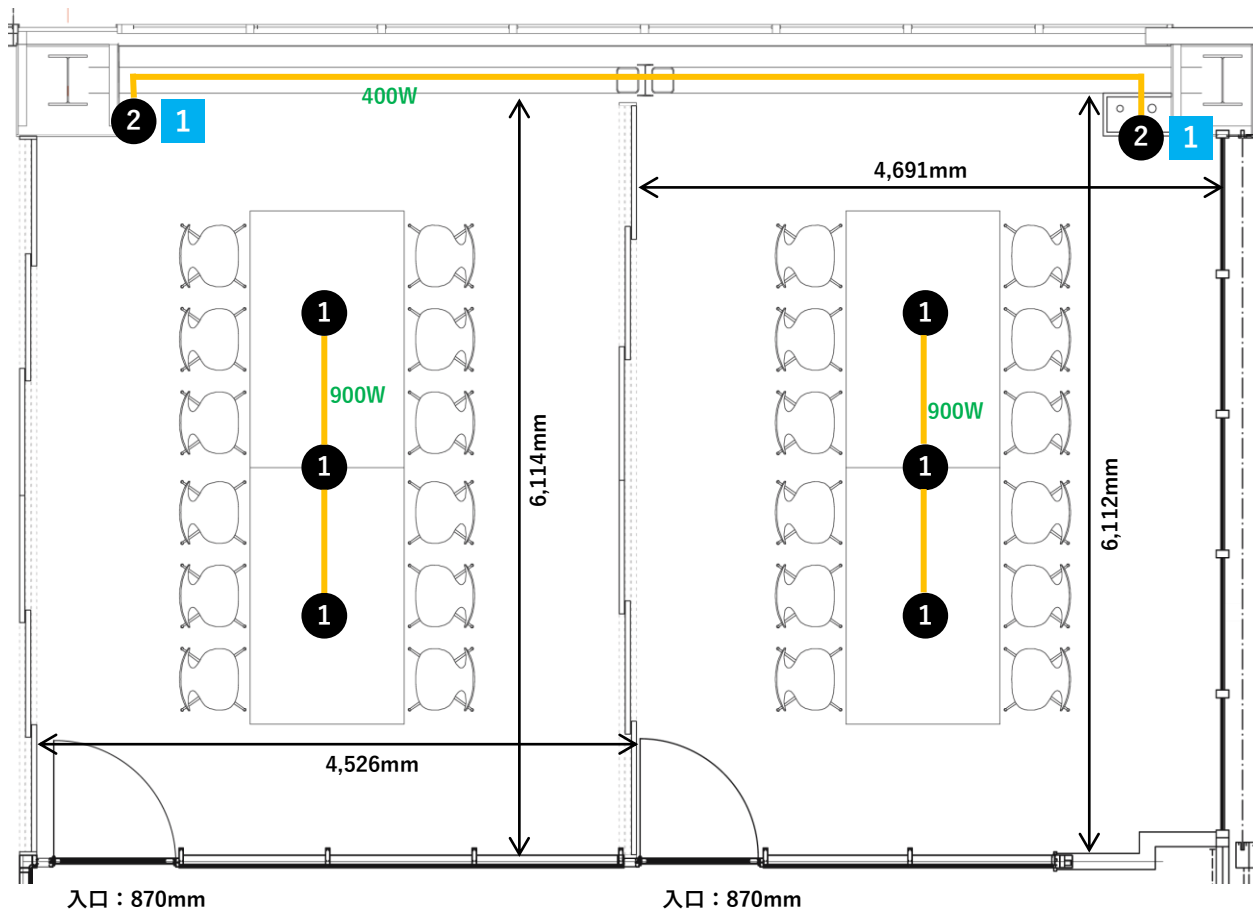

旭市多世代交流施設
おひさまテラス

レンタルスペース
スペック表

📍 レンタルスペース情報

スペース名		面積	天井高	定員	利用料金 / 時間 (税込)	付帯家具等 ※備品は別紙
キッチンスタジオ		68.8㎡	3.5m	17名	1,650円	丸テーブル、椅子、キッチン（シンク、調理台、IH・ガスコンロ）
パーティールーム	全面	59.4㎡	3.0m	15名	1,760円	机、椅子
	半面	29.7㎡	3.0m	7名	880円	
ダンススタジオ		74.3㎡	3.5m	19名	1,650円	壁面ミラー
ミュージックスタジオ	A	14.7㎡	3.0m	4名	880円	壁面ミラー、折り畳み椅子、机
	B	33.9㎡	3.0m	8名	1,320円	壁面ミラー、折り畳み椅子
	C	20.1㎡	3.0m	5名	1,100円	椅子、壁面ミラー
ミーティングルーム	1	90.8㎡	3.5m	23名	2,200円	150インチモニター、天吊プロジェクター、長机、椅子
	2	15.8㎡	3.5m	4名	1,100円	机、椅子、ホワイトボード壁面

パーティールーム

貸出スペース	面積	天井高	定員	利用料金 / 時間 (税込)	付帯家具等 ※備品は別紙
全面	59.4㎡	3.0m	15名	1,760円	机、椅子
半面	29.7㎡	3.0m	7名	880円	

凡例	
●	コンセント (内部数字：差込口数)
■	LANコンセント (内部数字：差込口数)
—	同配線系統

面積	天井高	定員	利用料金 / 時間 (税込)	付帯家具等 ※備品は別紙
74.3㎡	3.5m	19名	1,650円	壁面ミラー