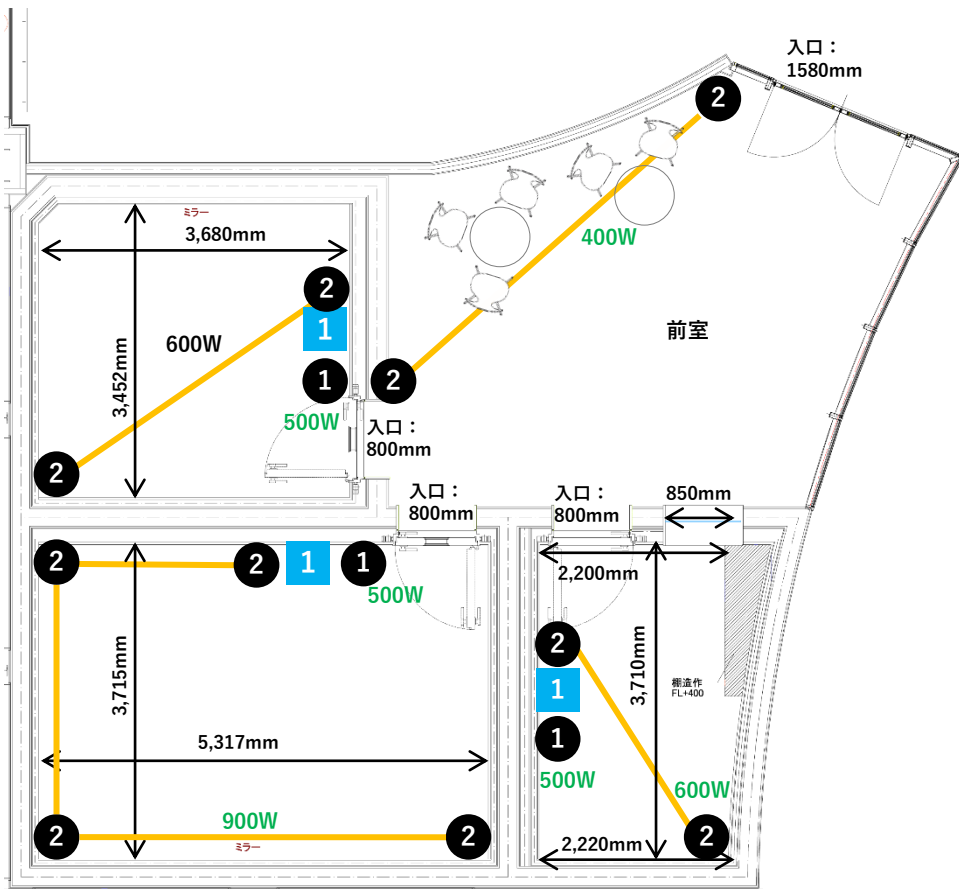

凡例	
●	コンセント (内部数字: 差込口数)
■	LANコンセント (内部数字: 差込口数)
—	同配線系統

備品リスト

ダンススタジオ

品名	型番・仕様	数量
ヨガマット	オレンジ×8、緑×8	16
バレエバー	YUXO バレエ バー 幅150cm	6
リノリウム	バレエ リノリウム (2m×91cm)	6
PA (音響) セット	JBL ポータブルPAシステム EON208P	1

貸出スペース	面積	天井高	定員	利用料金 / 時間 (税込)	付帯家具等 ※備品は別紙
A	14.7㎡	3.0m	4名	880円	壁面ミラー、折り畳み椅子、机
B	33.9㎡	3.0m	8名	1,320円	壁面ミラー、折り畳み椅子
C	20.1㎡	3.0m	5名	1,100円	椅子、壁面ミラー