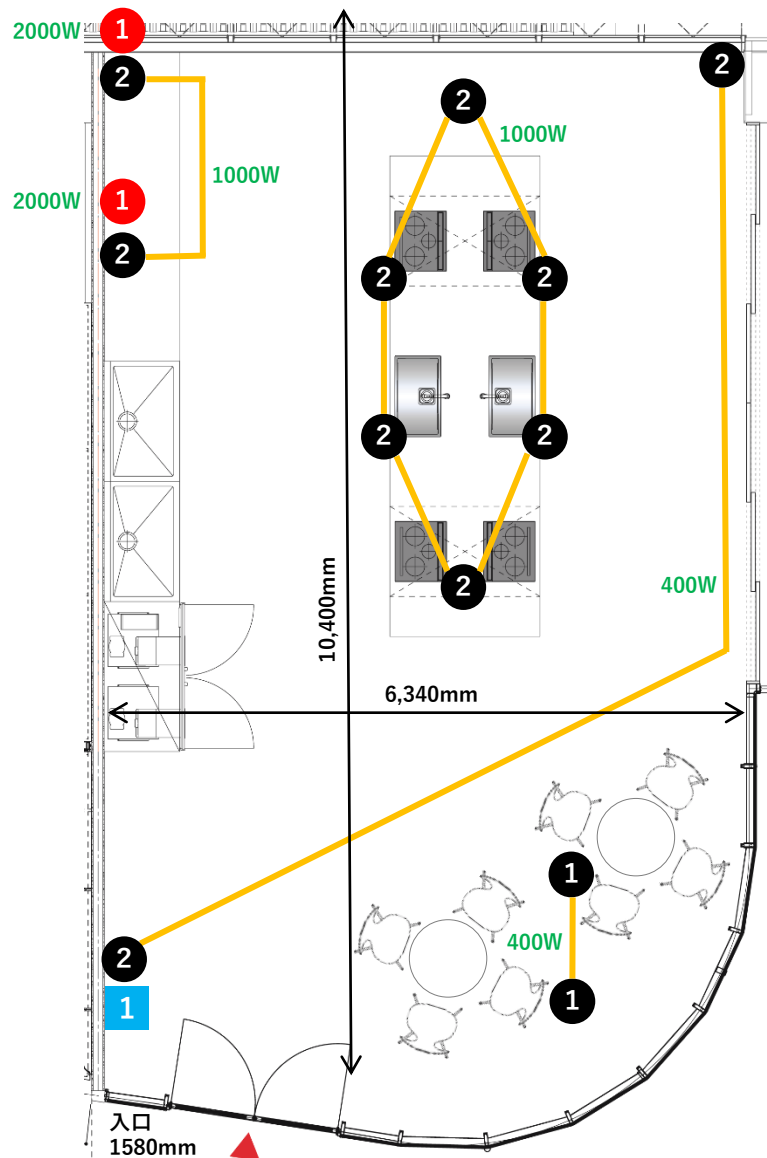

面積	天井高	定員	利用料金 / 時間 (税込)	付帯家具等 ※備品は別紙
68.8㎡	3.5m	17名	1,650円	丸テーブル、椅子、 キッチン (シンク、調理台、IH・ガスコンロ)

- 食品衛生関係の営業許可を得た施設ではありません。調理したものの販売や飲食店としての営業など営業許可を必要とする利用はできません。
- スタッフの指示に従い分別したゴミは施設にて処分いたします (無料)。利用終了時に分別の上、まとめてスタッフへお渡しください。まとめる際、液漏れ等が発生しないよう、生ごみ・缶等を処分する際はゴミ袋を二重にしてください。液漏れした場合は清掃をお願いいたします。
- 施設側にて食材および調味料、油類の提供は一切いたしません。
- 利用時間内に、使用した食器・調理器具類の洗浄・清掃を行ってください。スタッフが洗浄・清掃状況を確認し、不十分な場合は洗い直しをお願いする場合がございます。また、洗い直しが発生しご利用時間が延長した場合は延長料金が発生いたします。時間に余裕をもって洗浄・清掃をお願いいたします。
- 食器を破損した場合は速やかにスタッフへご報告をお願いいたします。
- 揚げものなど、油を大量に使用する場合は凝固剤のご持参、ご使用をお願いいたします。
- お魚をさばく場合はシンクやキッチン台などに鱗などが飛び散らないようにシート等をご用意の上調理をお願いいたします。また、ゴミ袋を二重にするなど水分が漏れないようご対応をお願いいたします。
- 利用後は臭いなど残らないよう後処理の徹底をお願いいたします。
- 冷蔵庫に食材を残置することのないよう必ずお持ち帰りください。万が一残置物があった場合はこちらで処分いたします。
- 施設に設置している調理家電以外のものをお持ち込みになる場合は、事前にご相談ください。電気容量に限りがあるため、お断りする場合がございます。
- 利用中 (搬入・搬出時を含む) の人的・物的損害に対する責任は利用者側の負担となります。また、食中毒等、調理・飲食に起因する人的損害についても施設側は一切の責任を負いません。

凡例	
●	コンセント (内部数字: 差込口数)
●	200V用コンセント (内部数字: 差込口数)
■	LANコンセント (内部数字: 差込口数)
—	同配線系統